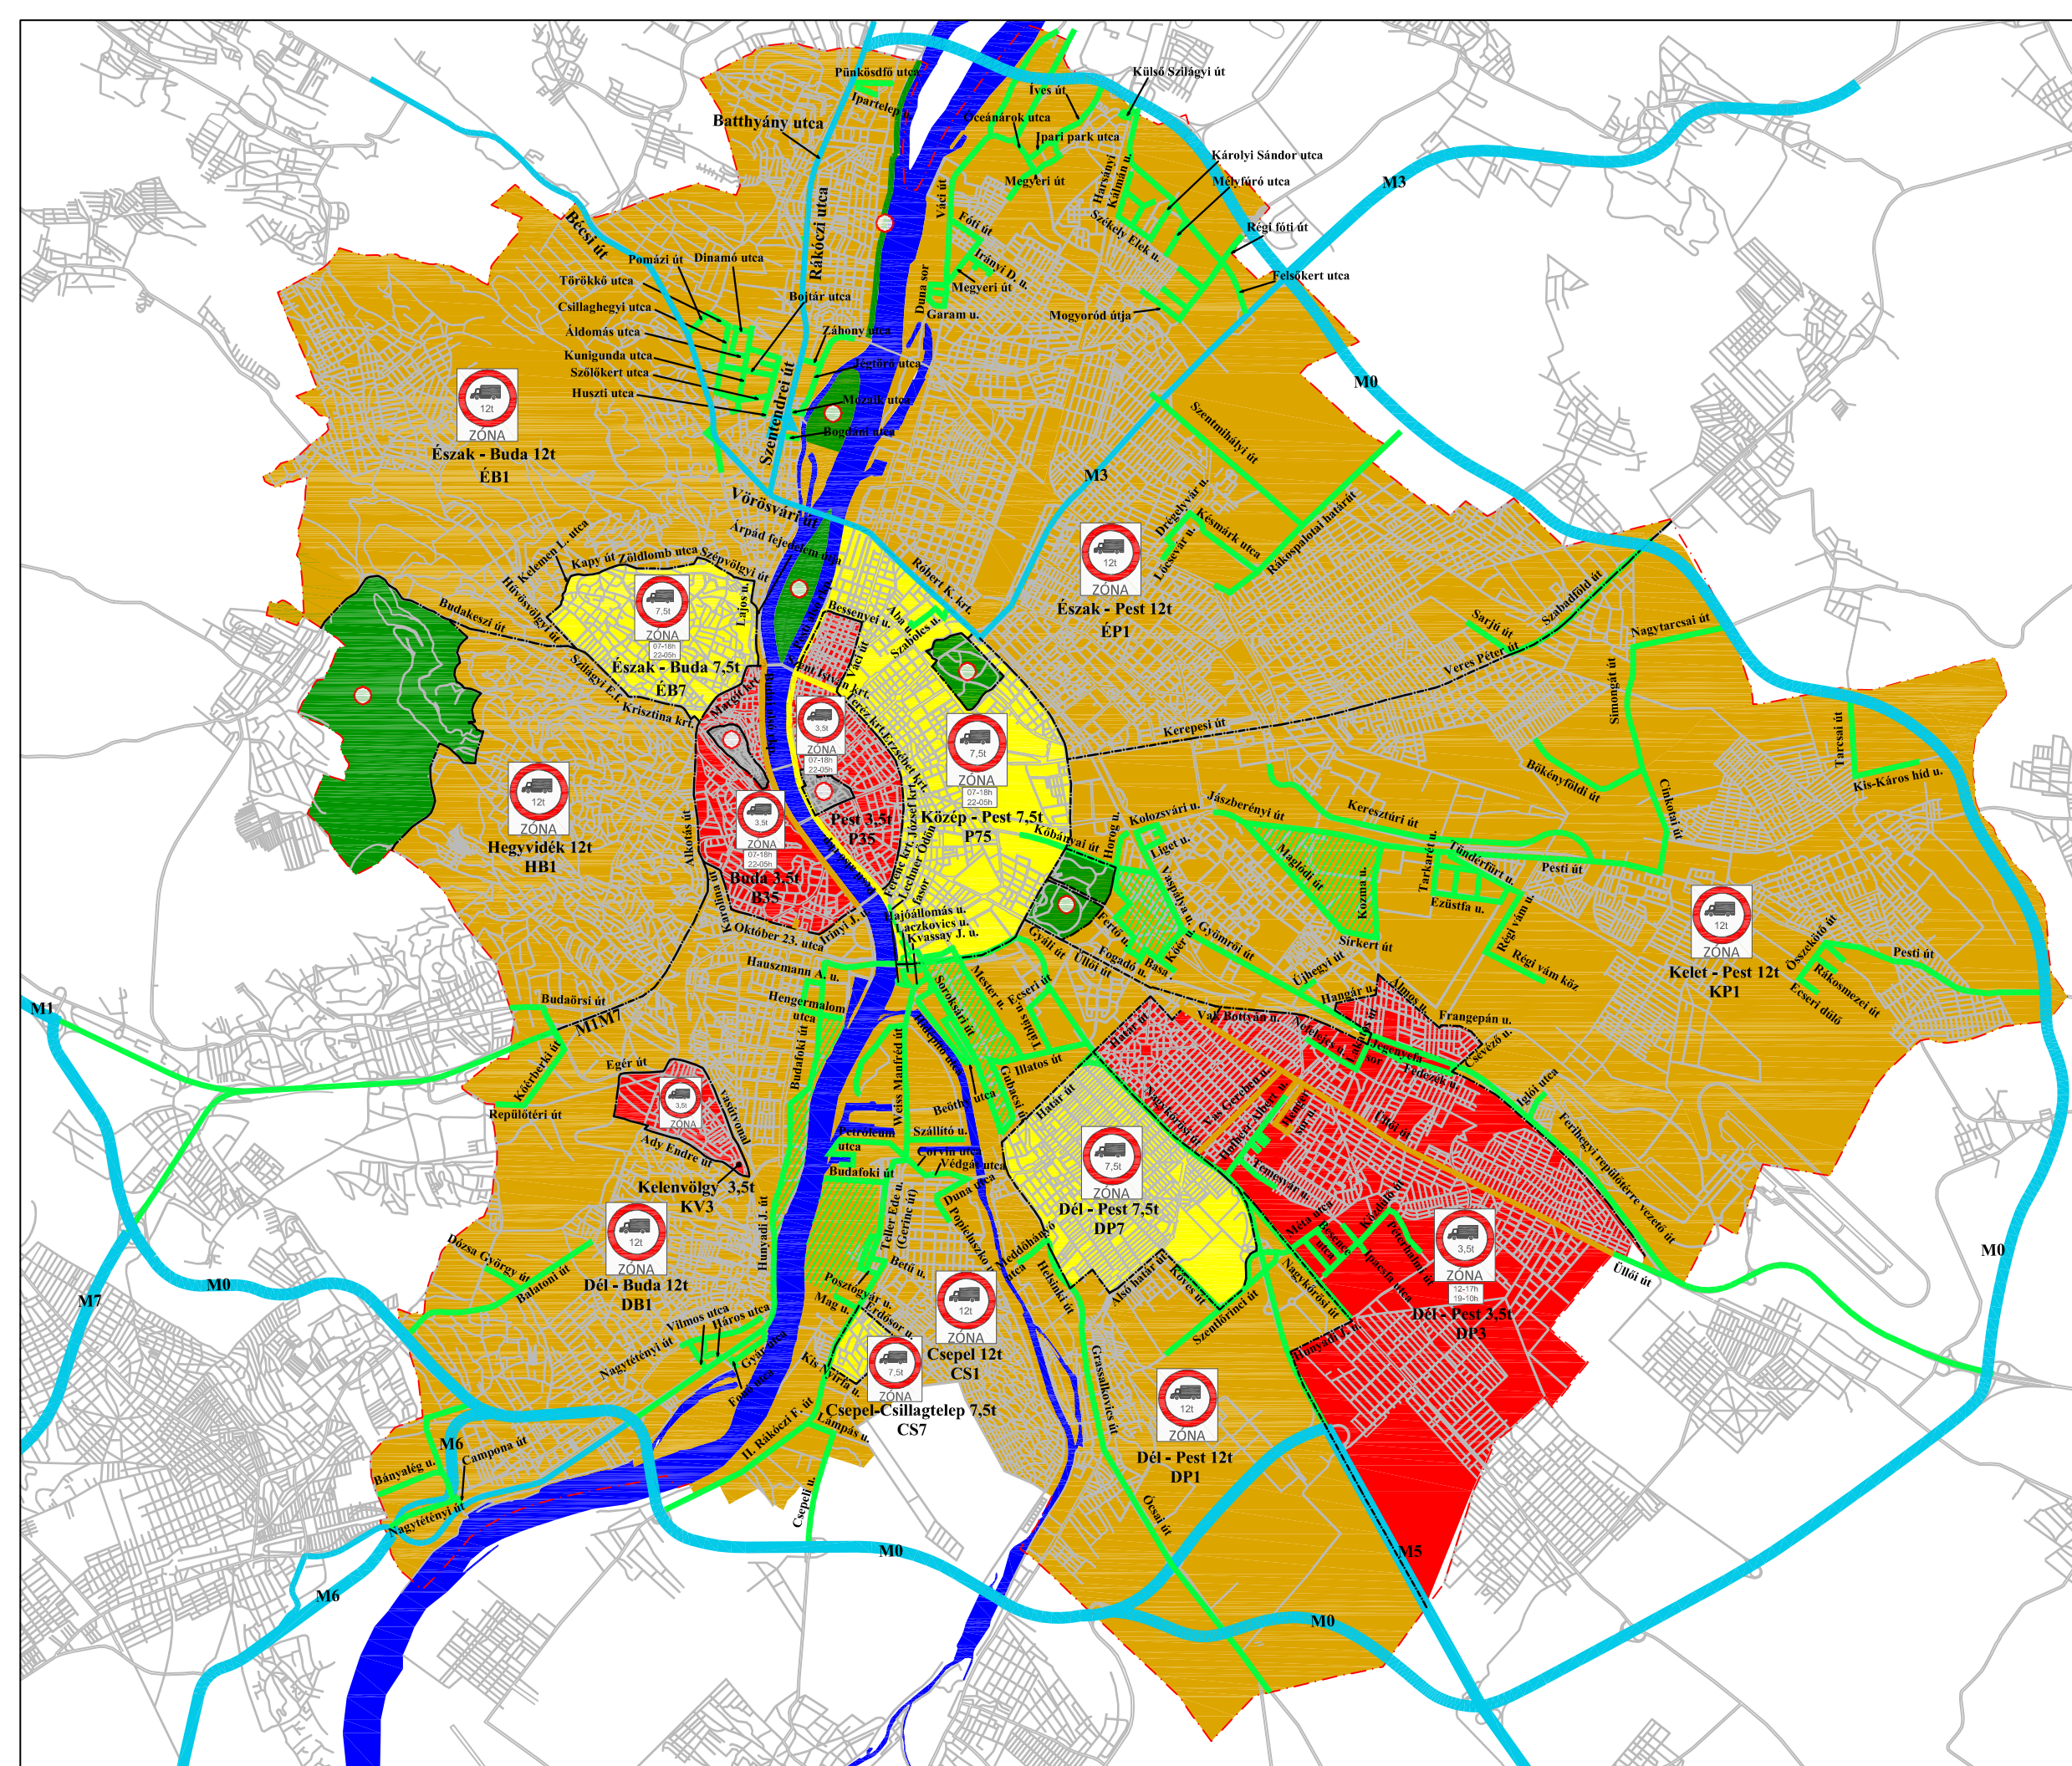

Budapest teherforgalmi stratégiája

Budapest teherforgalmi zónái és célforgalmas úthálózata

- Budapest határa
- korlátozás nélküli útszakaszok
- zóna határ
- célforgalomban megközelíthető utak
- célforgalomban megközelíthető terület
- 12t-ás össztömeg korlátozott övezet
- 7,5t-ás össztömeg korlátozott övezet
- 3,5t-ás össztömeg korlátozott övezet
- Védett övezet
- Védett zöld övezet

M = 1:110000 2013. 04. 01.